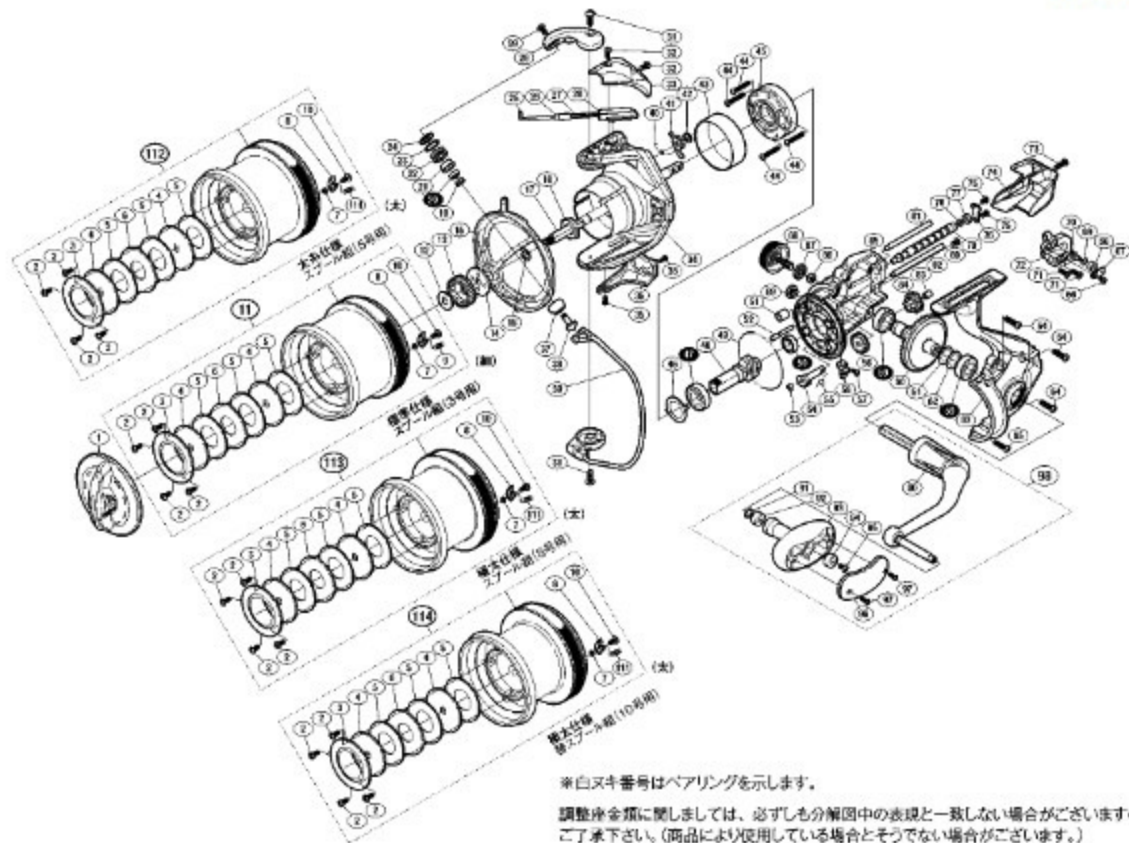

'15 POWER AERO PROSURF type 201b

本体価格(税別):31,000円

Product Code : 03389

*白ヌキ番号はベアリングを示します。

調整座全類に關しましては、必ずしも分解图中的の表規と一致しない場合がございますので、ご了承下さい。(商品により使用している場合とそうでない場合がございます。)

*標準仕様にはOTDB 音出シバネ、OTD2 音出シバネの2種類が付属します。
太糸仕様、極太仕様にはOTDB 音出シバネの1種類が付属します。